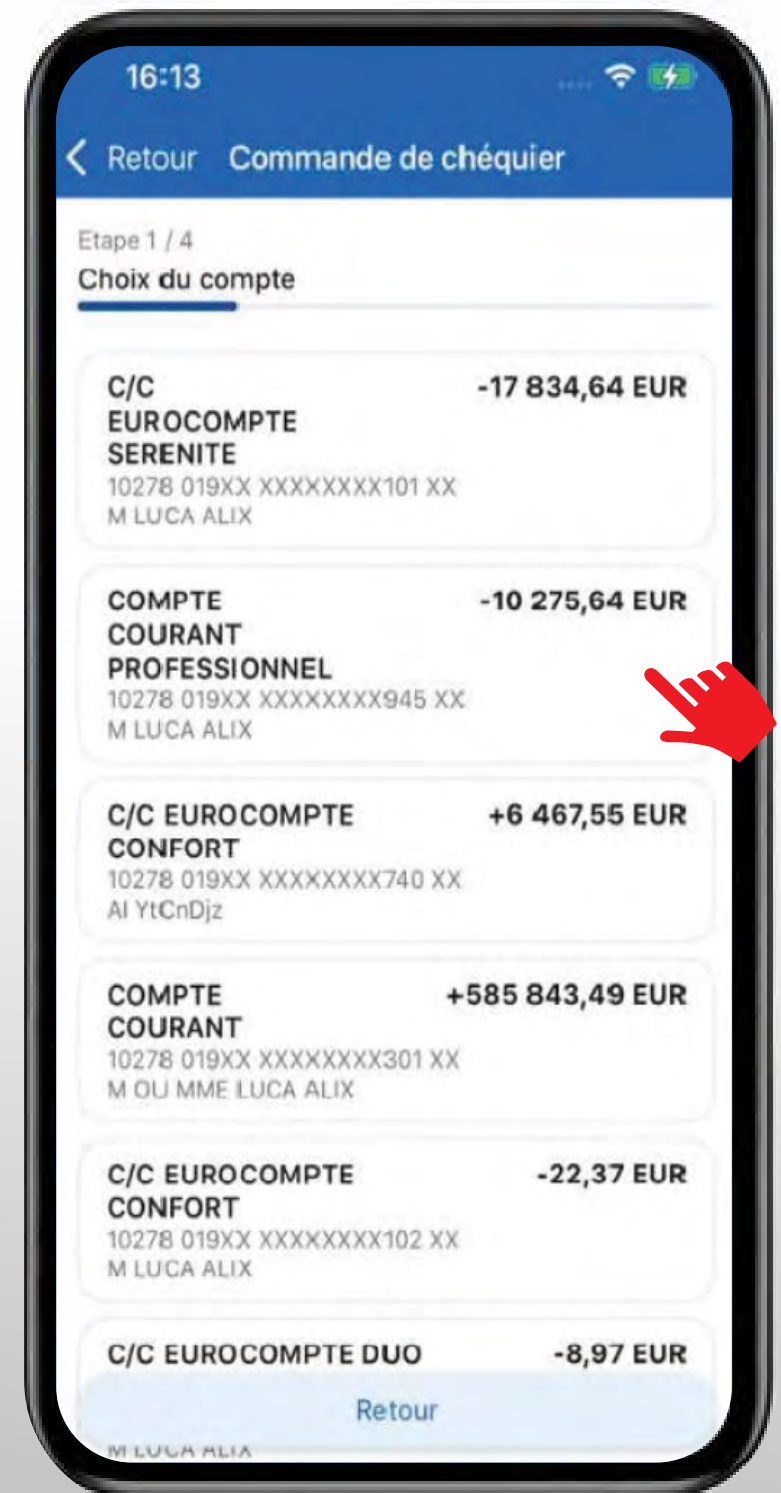

8 ETAPES POUR COMMANDER UN CHÉQUIER SUR VOTRE MOBILE

Puis, je **sélectionne** le compte souhaité