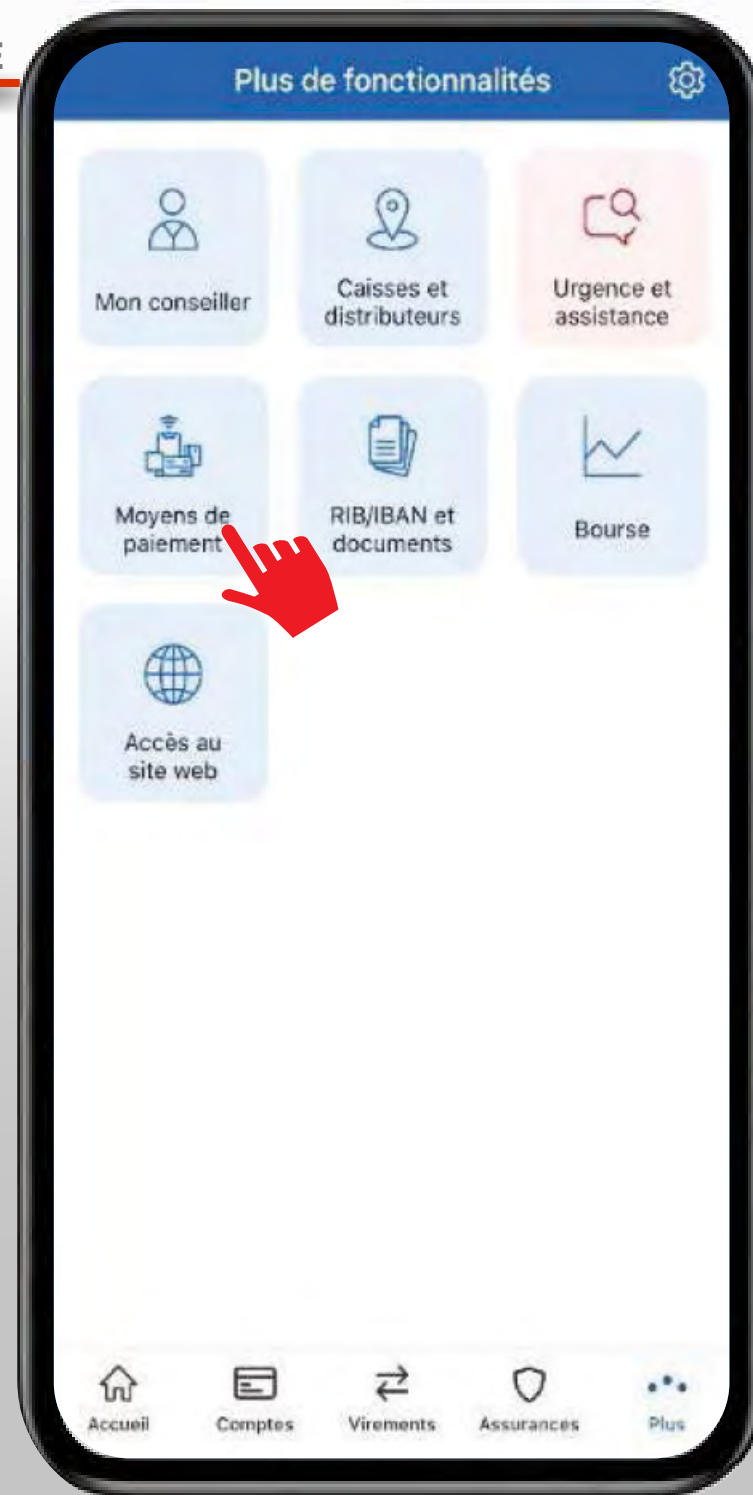

LES TUTOS BANQUE À DISTANCE

pour rester proches de vous, même à distance

COMMENT COMMANDER UN CHÉQUIER SUR MOBILE ?

8 ETAPES POUR COMMANDER UN CHÉQUIER SUR VOTRE MOBILE

JE ME CONNECTE SUR L'APPLI

En renseignant mes **identifiant** et **mot de passe**

Et je **clique** sur **Comptes**

Pour accéder au menu suivant,

je **clique sur**

8 ETAPES POUR COMMANDER UN CHÉQUIER SUR VOTRE MOBILE

Je clique sur l'onglet **Moyens de paiement**

8 ETAPES POUR COMMANDER UN CHÉQUIER SUR VOTRE MOBILE

Je clique sur **chèques et chéquiers**

8 ETAPES POUR COMMANDER UN CHÉQUIER SUR VOTRE MOBILE

Je clique sur **Commander un chéquier**

8 ETAPES POUR COMMANDER UN CHÉQUIER SUR VOTRE MOBILE

Pour protéger vos opérations en ligne, vous aurez à saisir un code figurant sur votre Carte de Clés personnelles.