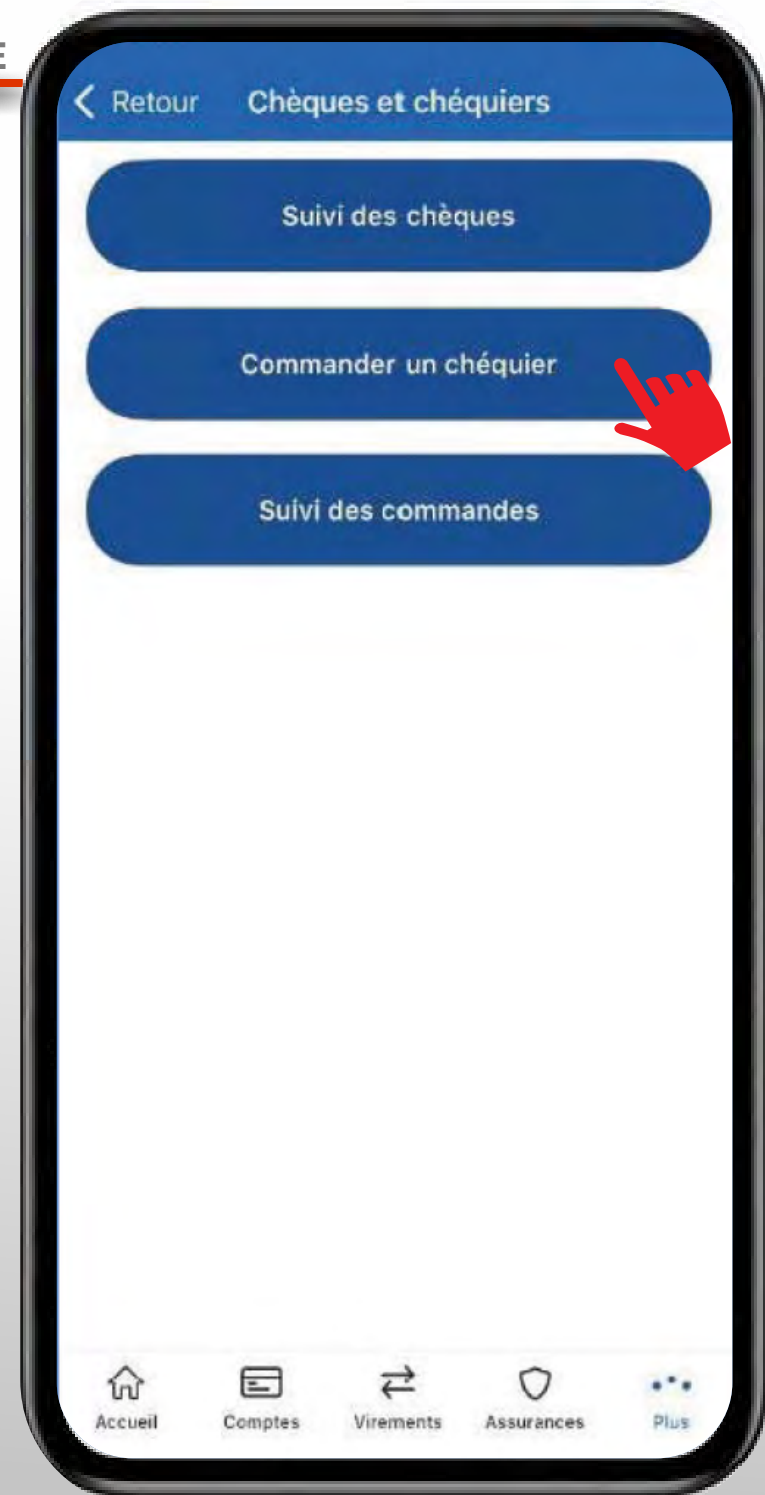

LES TUTOS BANQUE À DISTANCE

pour rester proches de vous, même à distance

COMMENT COMMANDER UN CHÉQUIER SUR MOBILE ?

8 ETAPES POUR COMMANDER UN CHÉQUIER SUR VOTRE MOBILE

JE ME CONNECTE SUR L'APPLI

En renseignant mes **identifiant** et **mot de passe**

Et je **clique** sur **Comptes**

Pour accéder au menu suivant,

je **clique sur**

8 ETAPES POUR COMMANDER UN CHÉQUIER SUR VOTRE MOBILE

Je clique sur l'onglet **Moyens de paiement**

8 ETAPES POUR COMMANDER UN CHÉQUIER SUR VOTRE MOBILE

Je clique sur **chèques et chéquiers**

8 ETAPES POUR COMMANDER UN CHÉQUIER SUR VOTRE MOBILE

Je clique sur **Commander un chéquier**

8 ETAPES POUR COMMANDER UN CHÉQUIER SUR VOTRE MOBILE

Pour protéger vos opérations en ligne, vous aurez à saisir un code figurant sur votre Carte de Clés personnelles.