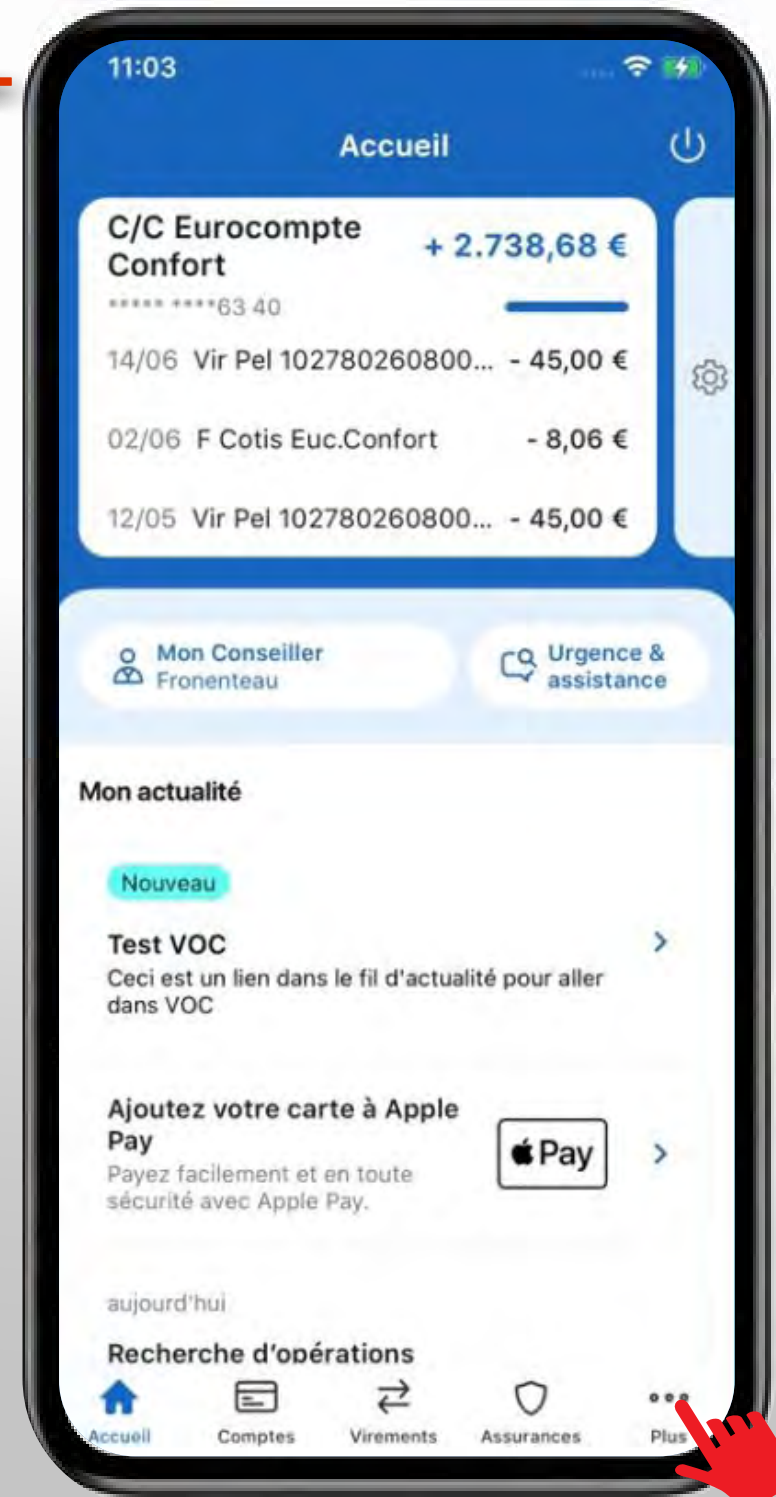

LES TUTOS BANQUE À DISTANCE

pour rester proches de vous, même à distance

COMMENT COMMANDER UN CHÉQUIER SUR MOBILE ?

8 ETAPES POUR COMMANDER UN CHÉQUIER SUR VOTRE MOBILE

JE ME CONNECTE SUR L'APPLI

En renseignant mes **identifiant** et **mot de passe**

Et je **clique** sur **Comptes**

Pour accéder au menu suivant,

je **clique sur**

8 ETAPES POUR COMMANDER UN CHÉQUIER SUR VOTRE MOBILE

Je clique sur l'onglet **Moyens de paiement**

8 ETAPES POUR COMMANDER UN CHÉQUIER SUR VOTRE MOBILE

Je clique sur **chèques et chéquiers**

8 ETAPES POUR COMMANDER UN CHÉQUIER SUR VOTRE MOBILE

Je clique sur **Commander un chéquier**

8 ETAPES POUR COMMANDER UN CHÉQUIER SUR VOTRE MOBILE

Pour protéger vos opérations en ligne, vous aurez à saisir un code figurant sur votre Carte de Clés personnelles.